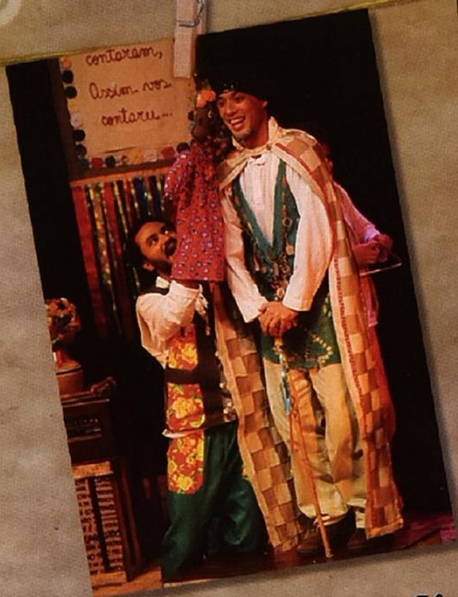

Câmara Cascudo, por nós!

A admiração pela cultura popular, nosso folclore, músicas, personagens, o mestre Suassuna, boas histórias e o que emana contagioso de bom nisso, me aproximou do Coletivo Peneira. Trupe de jovens, cheios de garra e desejo de aprender com o teatro.

Estar em cena e na vida e tudo que deriva disso. E não é pouca coisa não! Eu que o diga, há quase 30 anos escolhi ir por aí. Animados e juntos criamos a peça *Urucuia Grande Sertão*, nosso xodó, uma inspiração de um conto do professor, jornalista e folclorista mór, Luís da Câmara Cascudo.

Desde 2011 estamos trabalhando, crescendo, e com isso ganhamos prêmios, nos apresentamos em festivais, estivemos em cartaz, circuito Sesc Rio e no Festival de Inverno Sesc Rio. Agora estamos comemorando o espetáculo poder circular pelo Rio de Janeiro e outras cidades e estados.

A troca entre patrocinador e patrocinado é um ganho pra sociedade. Acreditar em arte como um todo é criar muitas possibilidades, investindo no ser humano e na cultura.

Espero que essa energia, que nos moveu, contagie o público e proporcione uma bela troca.

Bom espetáculo! Evoé!

Marcia do Valle

Diretora da peça *Urucuia Grande Sertão*