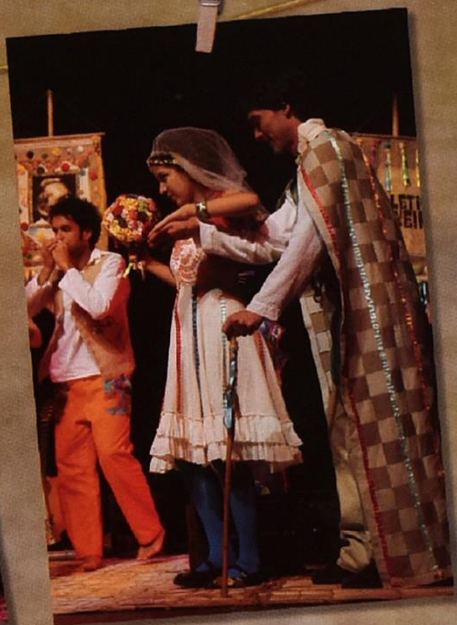

Câmara Cascudo, por nós!

A admiração pela cultura popular, nosso folclore, músicas, personagens, o mestre Suassuna, boas histórias e o que emana contagioso de bom nisso, me aproximou do Coletivo Peneira. Trupe de jovens, cheios de garra e desejo de aprender com o teatro.

Estar em cena e na vida e tudo que deriva disso. E não é pouca coisa não! Eu que o diga, há quase 30 anos escolhi ir por aí. Animados e juntos criamos a peça *Urucuia Grande Sertão*, nosso xodó, uma inspiração de um conto do professor, jornalista e folclorista mór, Luís da Câmara Cascudo.

Desde 2011 estamos trabalhando, crescendo, e com isso ganhamos prêmios, nos apresentamos em festivais, estivemos em cartaz, circuito Sesc Rio e no Festival de Inverno Sesc Rio. Agora estamos comemorando o espetáculo poder circular pelo Rio de Janeiro e outras cidades e estados.

A troca entre patrocinador e patrocinado é um ganho pra sociedade. Acreditar em arte como um todo é criar muitas possibilidades, investindo no ser humano e na cultura.

Espero que essa energia, que nos moveu, contagie o público e proporcione uma bela troca.

Bom espetáculo! Evoé!

Marcia do Valle

Diretora da peça *Urucuia Grande Sertão*