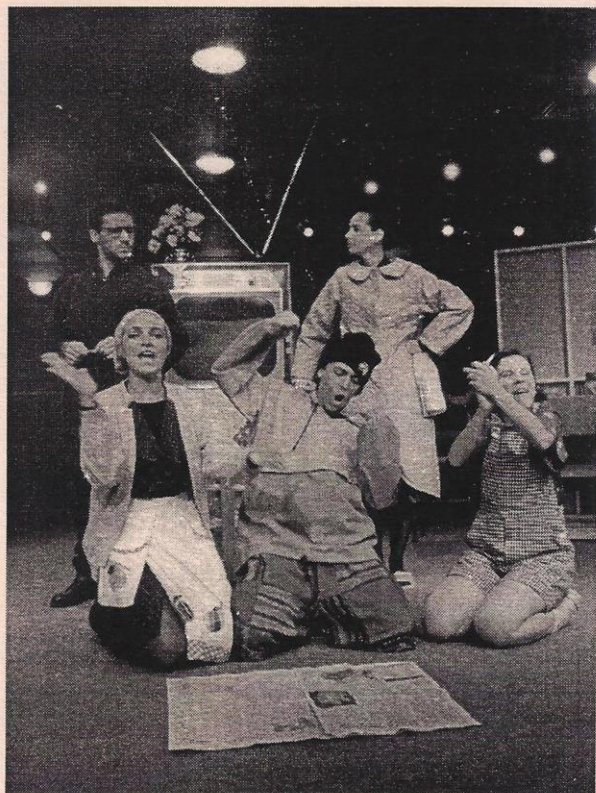

Série
Teatro Para Crianças

LUDI NA TV

NÚCLEO DE TEATRO PARA A INFÂNCIA

Dias 01, 08 e 15 de Novembro / 98
15h

SESC
SÃO PAULO

A Série Teatro Para Crianças do SESC Ipiranga tem sido conduzida com olhar crítico, cuidadoso e seletivo, procurando, dessa maneira, oferecer ao público infantil espetáculos que privilegiem seu imaginário e sua capacidade de pensamento, aliados a uma proposta estética bem acabada e a um conteúdo lúdico-educativo que veicule visões de mundo criativas e solidárias.

NÚCLEO DE TEATRO PARA A INFÂNCIA

O NÚCLEO DE TEATRO PARA A INFÂNCIA, grupo de pesquisa teatral dedicado ao público infanto-juvenil, foi criado em novembro de 1993 como uma ramificação do

Centro de Demolição e Construção do Espetáculo - companhia estável definida como um laboratório de teatro contemporâneo - dirigido por Aderbal Freire Filho. Logo após a estréia do primeiro espetáculo no entanto, o *NÚCLEO* se assumiu como um grupo independente, com direção artística e administrativa próprias.

LUDI NA TV

O espetáculo conta a história de uma menina de oito anos que vai parar, por acidente, dentro da televisão, tendo a chance de intervir em todos os programas e de conhecer todos os seus ídolos.

O espetáculo tem um ritmo frenético, como é o ritmo da televisão e o da própria protagonista, Ludi. Ao som de músicas contagiantes os atores fazem rápidas trocas de

cenários e figurinos, fazendo surgir diante do público os diversos programas de diferentes canais ou a própria casa da família de Ludi. A alternância entre ficção e realidade se dá sem transição até chegar ao ápice de sua fusão quando os personagens de uma novela saem da televisão e vêm parar na casa de Ludi,