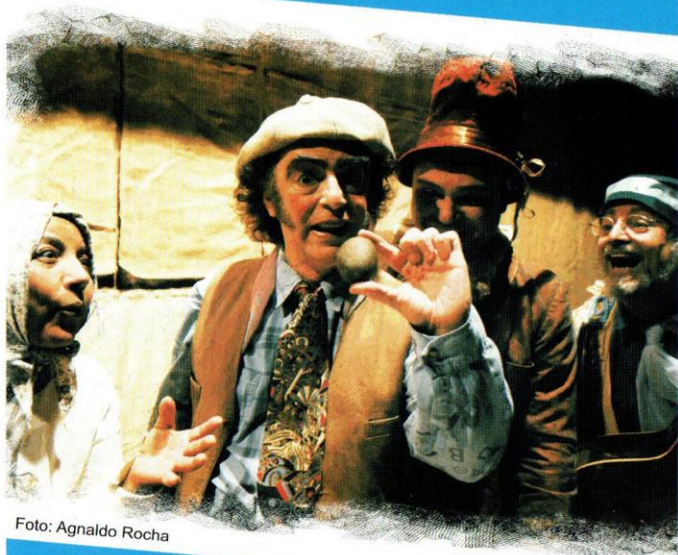

MOSTRA

**TATIANA
BELINKY**

Homenagem aos 90 anos da autora

"Eu sou Tatiana Belinky, escritora, diletante profissional, especialista em generalidades, a tal que usa seus olhos de ver, ouvidos de escutar e nariz de farejar a até de meter onde não é chamado - e de vez em quando, boca (e caneta) para dar seus palpites sobre toda sorte de coisas e loisas e outras coisas, que o tempo me deu chances de observar e absorver durante uma trajetória dos 90 anos do "resto da vida", que começou, como a de todos, no dia do meu nascimento, e ainda não acabou".

ENCONTRO COM TATIANA BELINKY

**20 DE NOVEMBRO DE 2009 ÀS 16H
SALA ARQUIMEDES RIBEIRO**

ENTRADA FRANCA

A SOPA DE PEDRA

Foto: Agnaldo Rocha

21/11 A 06/12 DE 2009
SÁBADOS E DOMINGOS ÀS 16H

SINOPSE

Dois companheiros de aventura, Magnólio e Benezdrino, chegam cansados e famintos na casa da Velha Avarenta e usando de muita esperteza vão tirando dela todos os ingredientes para prepararem uma deliciosa Sopa de Pedra.

Ingressos: R\$ 10,00

Recomendável para maiores de 4 anos

BEIJO, NÃO!

Foto: Jeferson Pancieri

12/12 A 20/12 DE 2009
SÁBADOS E DOMINGOS ÀS 16H

SINOPSE

Com as novas tecnologias do século XXI ninguém mais procura pelos serviços do velho feiticeiro Merlinaldo. Para animá-lo sua secretária, a Coruja Urracunda, lhe sugere fazerem um feitiço "ao contrário" que seria desfeito com um mágico beijo de amor.

Faminto, o Sr Lobo sai pela floresta à procura de alimentos. Mas Dona Raposa, também cheia de fome acha o queijo primeiro. Um cheirou, o outro achou. De quem seria o queijo? Na dúvida, vão em busca do parecer do Macaco, juiz da floresta. O espertalhão também interessado na comida, tira partido da situação enganando os dois briguentos.